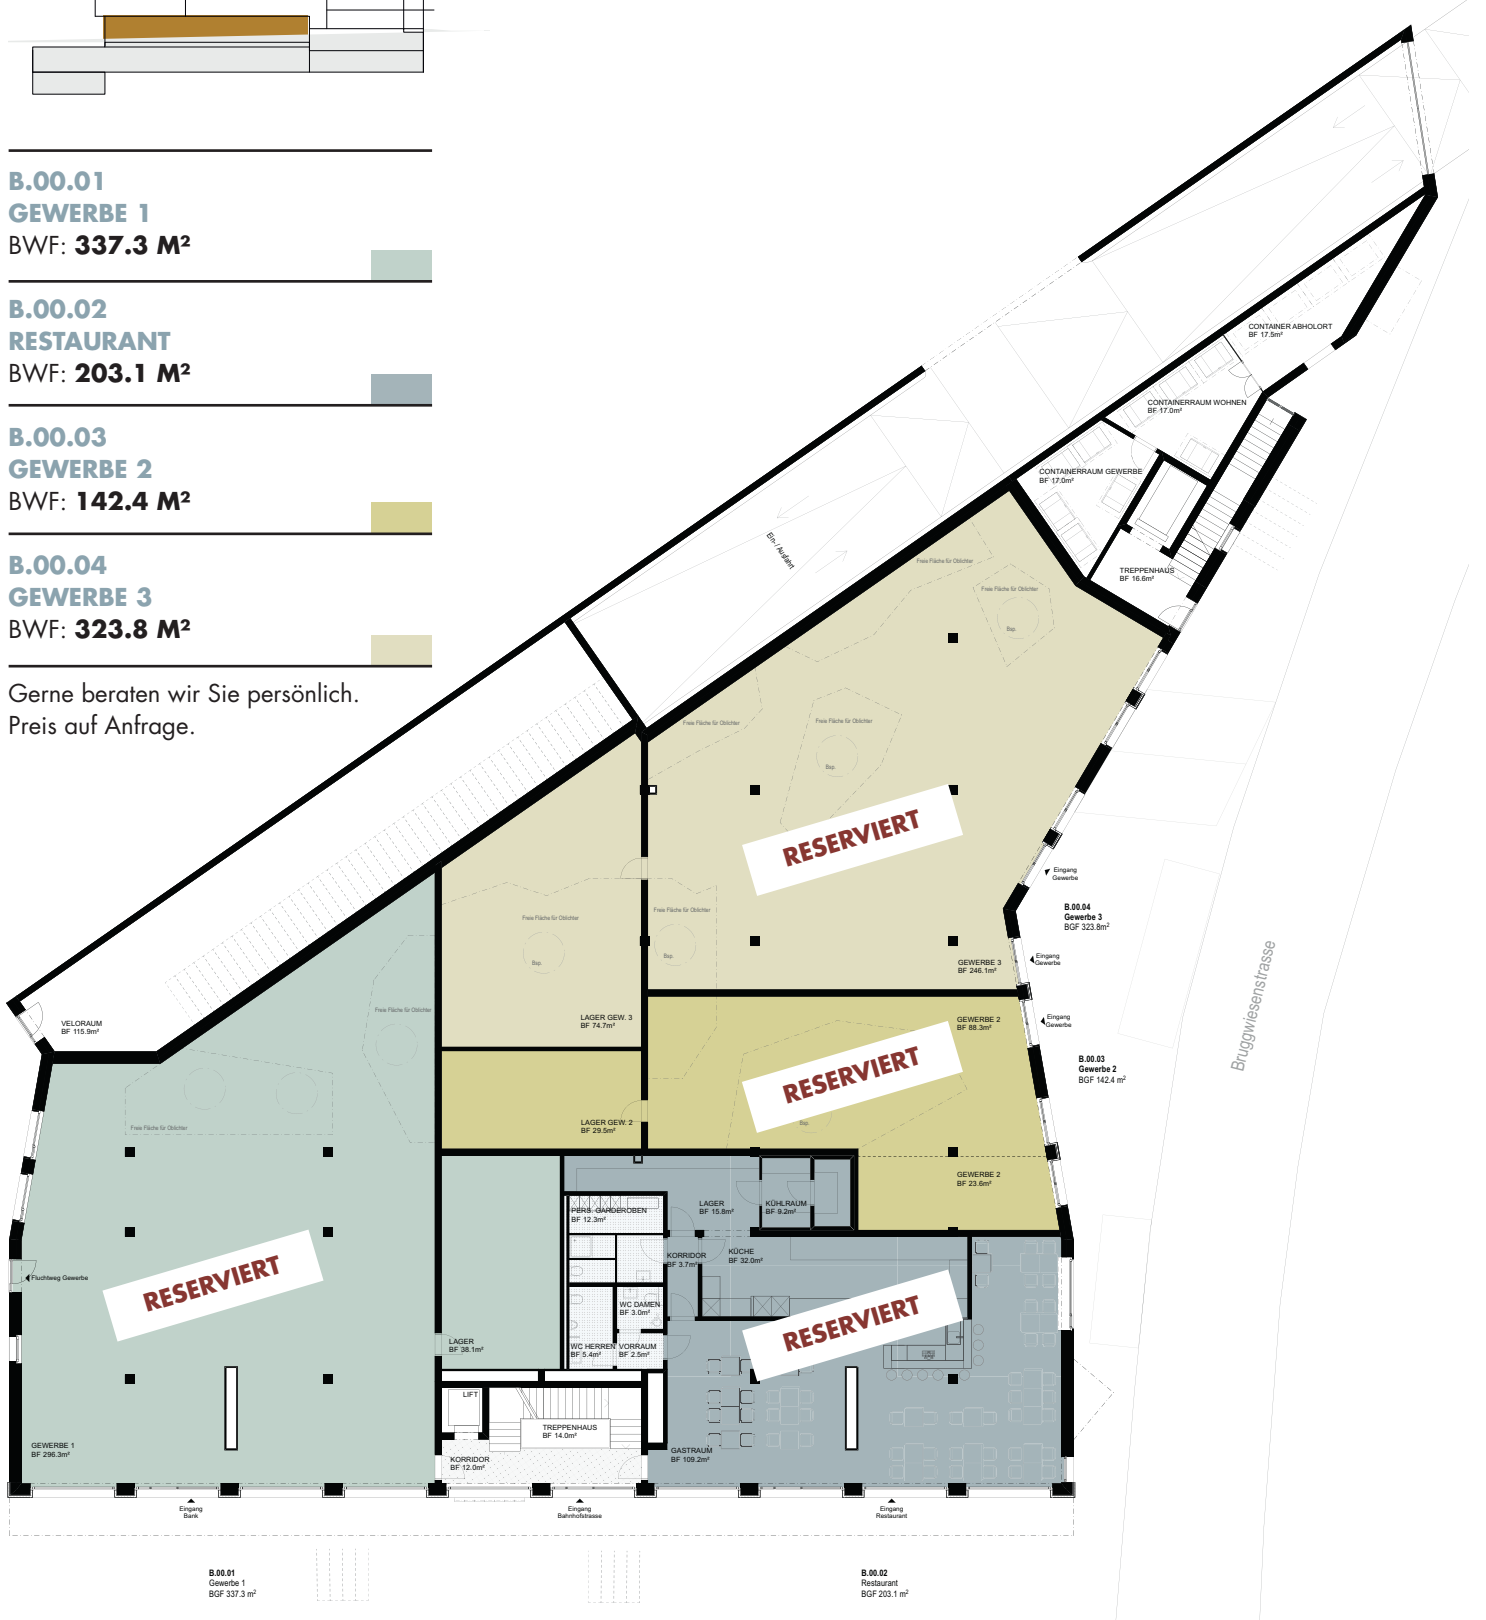

**B.00.01**  
**GEWERBE 1**  
BWF: **337.3 M<sup>2</sup>**

**B.00.02**  
**RESTAURANT**  
BWF: **203.1 M<sup>2</sup>**

**B.00.03**  
**GEWERBE 2**  
BWF: **142.4 M<sup>2</sup>**

**B.00.04**  
**GEWERBE 3**  
BWF: **323.8 M<sup>2</sup>**

Gerne beraten wir Sie persönlich.  
Preis auf Anfrage.

B.00.01  
Gewerbe 1  
BGF 337.3 m<sup>2</sup>

B.00.02  
Restaurant  
BGF 203.1 m<sup>2</sup>